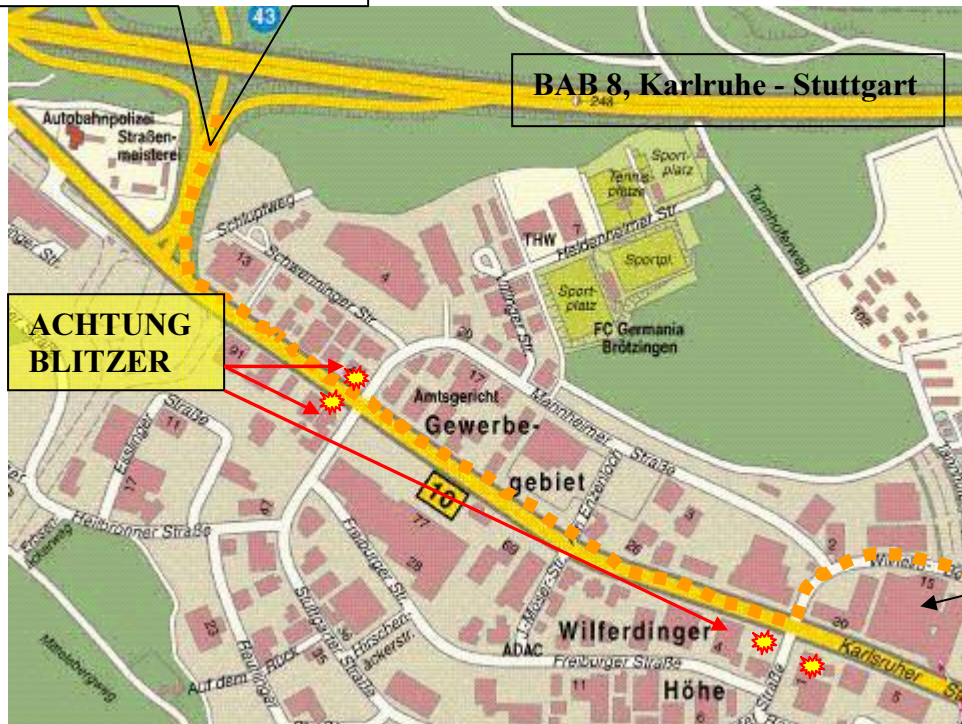

**BAB8 Ausfahrt Pforzheim
West / Zentrum**

Sportgaststätte
Am Riebergle 44
75179 Pforzheim
Telefon: (0 72 31) 3 47 88

Nichtfindehilfennummer: 0174 41 34 525 (Ingmar)